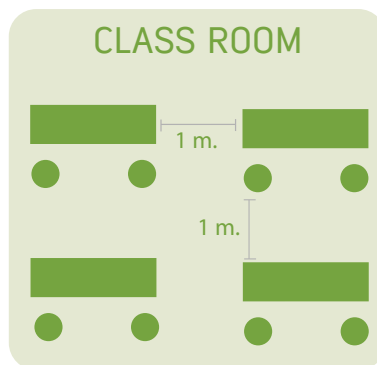

ขนาดความจุ และ รูปแบบห้องประชุม

(SOCIAL DISTANCING)

Meeting Room	Floor Area		Celing Height	
	Sq.m.	Sq.ft.	Metres	Feet
Andaman Meeting Room	354.8	3815	14.7	24

Event	Meeting / Convention			
Banquet Rounds	Theater	Classroom	U-Shape	Conference
60	60	64	57	60

สิ่งอำนวยความสะดวก

- ชุดโปรเจคเตอร์
- กระจานฟลิปชาร์ต
- โฟเดียม
- อุปกรณ์มัลติมีเดีย
- ไมโครโฟน
- อินเทอร์เน็ตความเร็วสูง
- เครื่องเสียง และคาราโอเกะ
- บริการอาหาร และเครื่องดื่ม