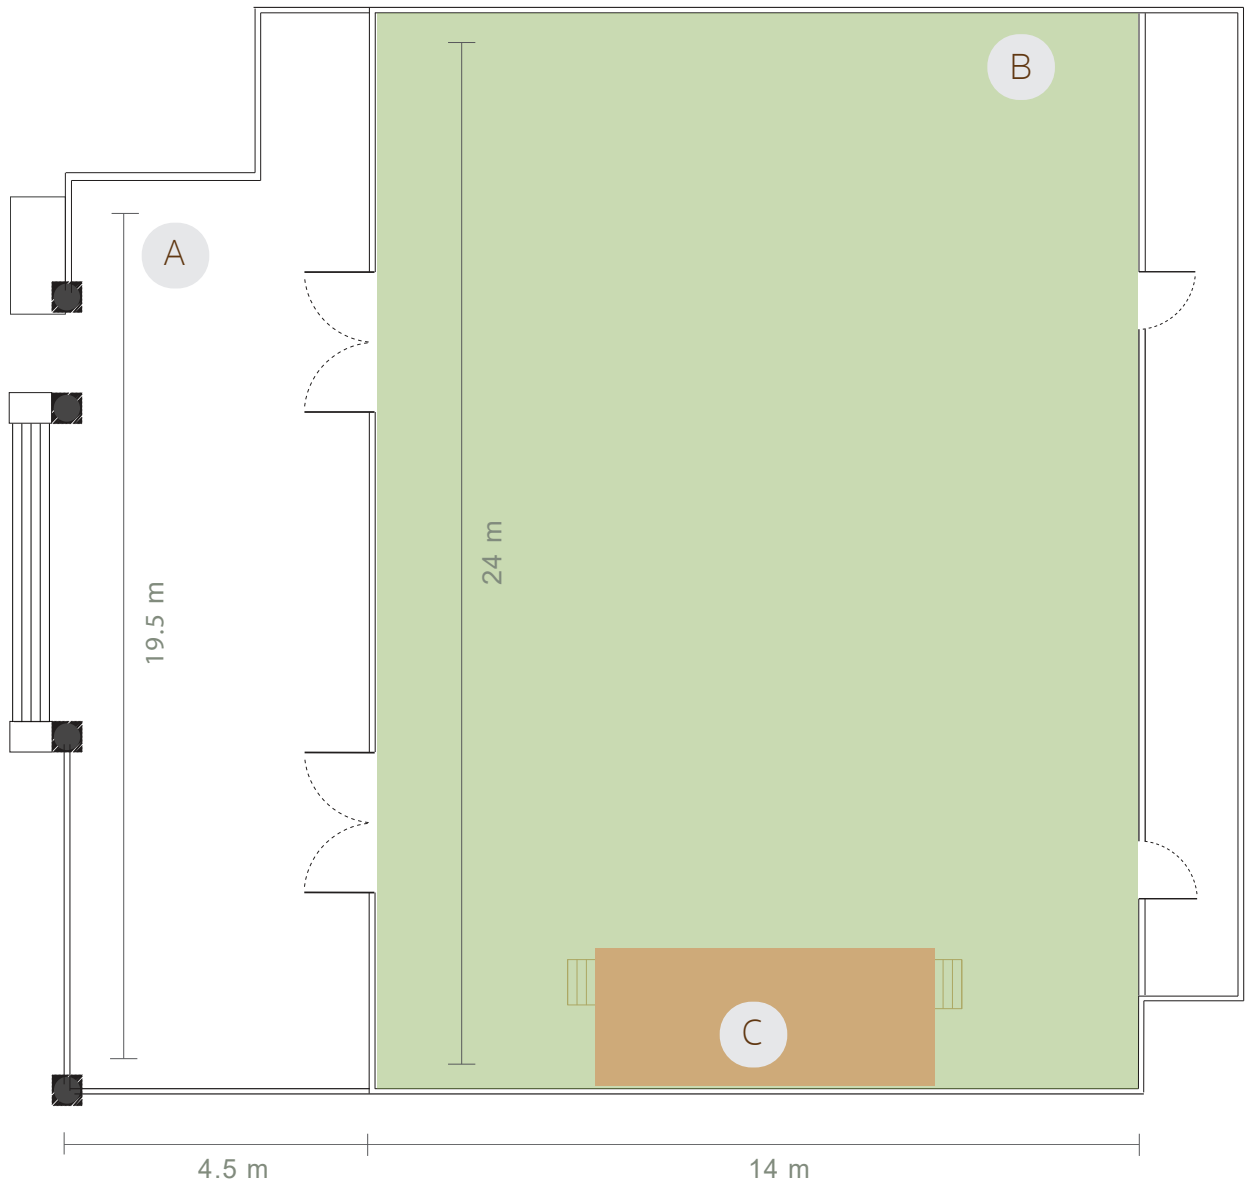

ผังห้องประชุม

- A - จุดตั้งอาหารว่างและเครื่องดื่ม
- B - จุดควบคุมระบบเสียง
- C - เวที

ขนาดความจุ และ รูปแบบห้องประชุม

(SOCIAL DISTANCING)

Meeting Room	Floor Area		Celing Height	
	Sq.m.	Sq.ft.	Metres	Feet
Andaman Meeting Room	354.8	3815	14.7	24